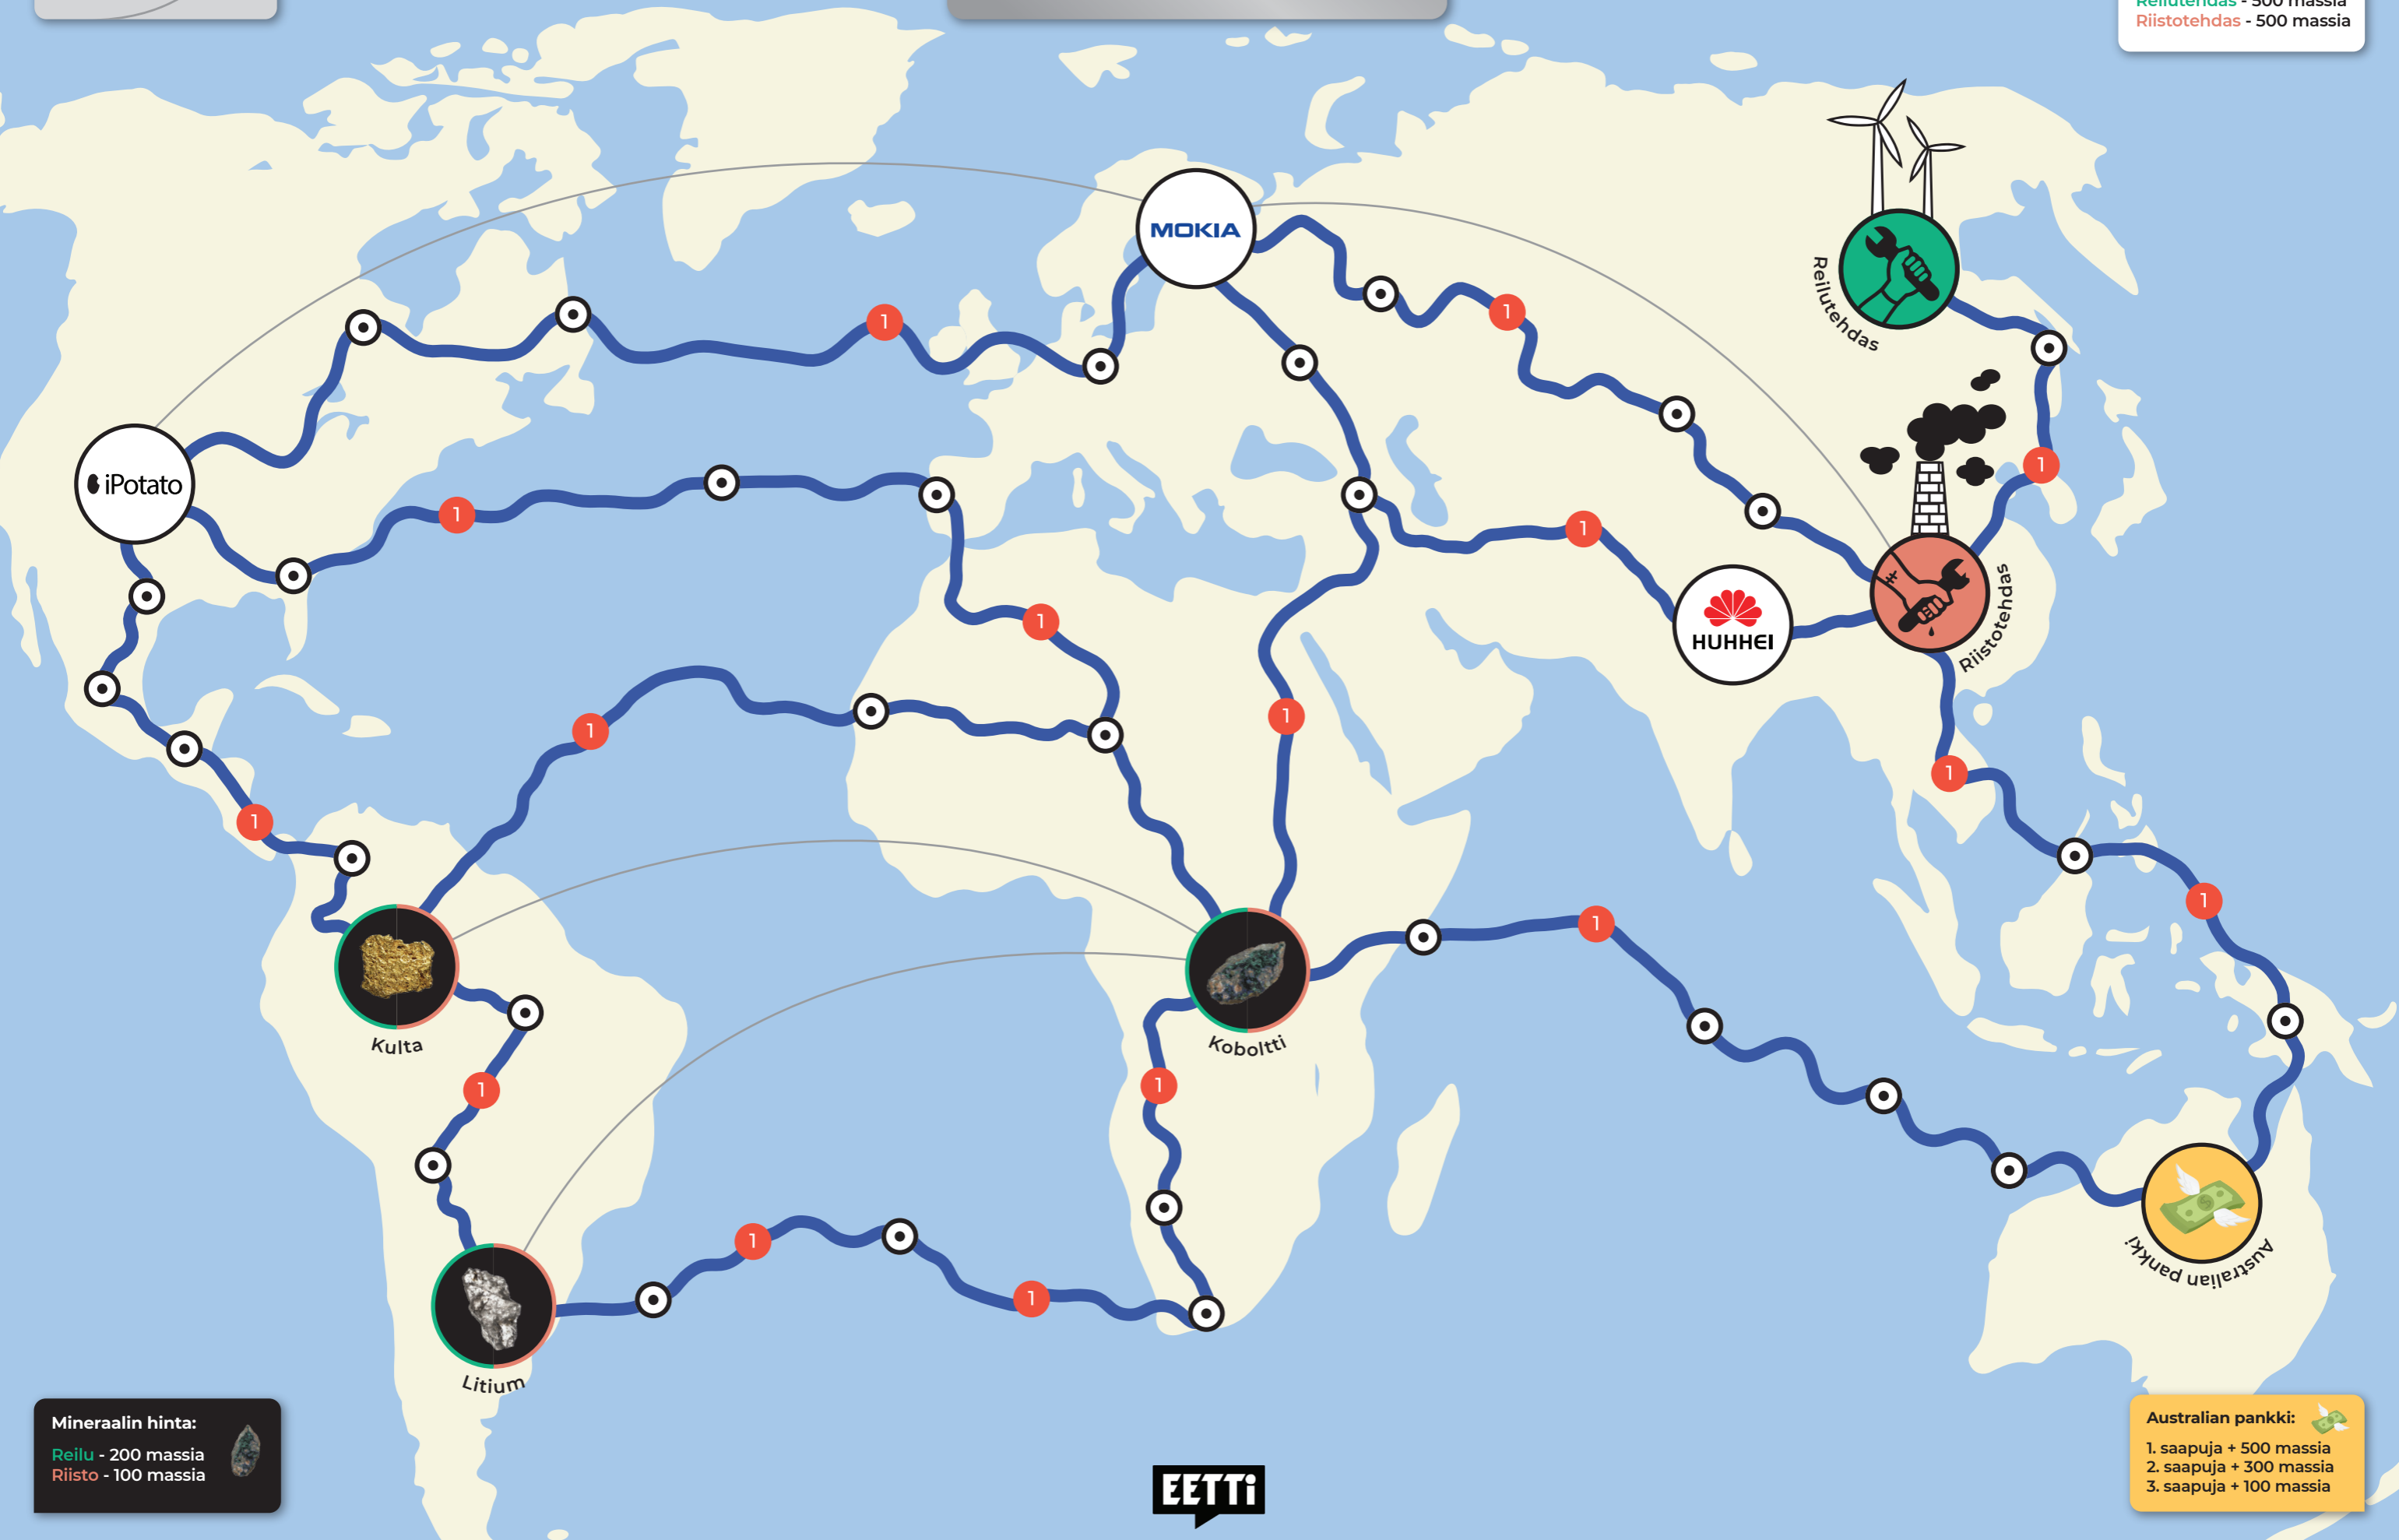

Lentoreitin hinta:
- 100 massia
- 1 karma

Äly(tön)puhelinpeli

Puhelimen
kokoaminen
tehtaalla:
Reilutehdas - 500 massia
Riistotehdas - 500 massia

Mineraalin hinta:
Reilu - 200 massia
Riisto - 100 massia

Australian pankki:
1. saapuja + 500 massia
2. saapuja + 300 massia
3. saapuja + 100 massia